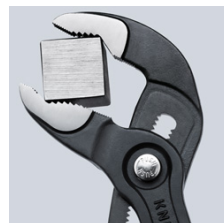

## КНИПЕХ Cobra® Высокотехнологичные сантехнические клещи

- регулировка прямо на детали простым нажатием кнопки
- настройка непосредственно на детали при одновременном удобном расположении пучек
- функция смыкания губок, которая облегчает работу в узких и труднодоступных местах
- захватные губки со специально закаленными зубцами твердостью примерно 61 HRC: прослужат долго с надежным захватом
- коробчатый шарнир: высокая стабильность благодаря двум направляющим
- надежная фиксация винта шарнира: случайная перестановка исключается
- специальный механизм предотвращает случайное защемление пальцев
- хромованадиевая электросталь, кованая, многократно закаленная в масле

Клещи сантехнические КНИПЕХ-"Cobra" модель Hightech. Нет больше проблем с настройкой раствора губок. Вместо этого: верхнюю губку клещей установить на деталь, нажать кнопку и придвинуть нижнюю губку. Гениально просто.

Номер артикула	87 03 250 SB
EAN	4003773012030
Клещи	хромированная
Ручки	чехлы из противоскользящей пластмассы
Головка	
Позиции установки	25
параметры для труб дюймы (диаметр) Ø в дюймах	2
Параметры для труб (диаметр) Ø mm	50
Диапазон для гаек, размер под ключ mm	46
Длина mm	250
Вес нетто g	336

Точная настройка нажатием кнопки: быстро и удобно

регулировка прямо прямо на детали простым нажатием кнопки

Смещенные против направления зубцы обеспечивают эффект самофиксации и предотвращают соскальзывание инструмента с детали.