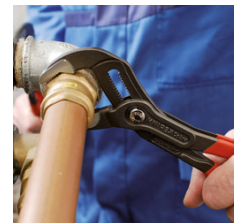

## КНИПЕХ Cobra® Высокотехнологичные сантехнические клещи

- регулировка прямо на детали простым нажатием кнопки
- настройка непосредственно на детали при одновременном удобном расположении пучек
- функция смыкания губок, которая облегчает работу в узких и труднодоступных местах
- захватные губки со специально закаленными зубцами твердостью примерно 61 HRC: прослужат долго с надежным захватом
- коробчатый шарнир: высокая стабильность благодаря двум направляющим
- надежная фиксация винта шарнира: случайная перестановка исключается
- специальный механизм предотвращает случайное защемление пальцев
- хромованадиевая электросталь, кованая, многократно закаленная в масле

Клещи сантехнические КНИПЕХ-"Cobra" модель Hightech. Нет больше проблем с настройкой раствора губок. Вместо этого: верхнюю губку клещей установить на деталь, нажать кнопку и придвинуть нижнюю губку. Гениально просто.

Точная настройка нажатием кнопки: быстро и удобно

регулировка прямо прямо на детали простым нажатием кнопки

Смещенные против направления зубцы обеспечивают эффект самофиксации и предотвращают соскальзывание инструмента с детали.